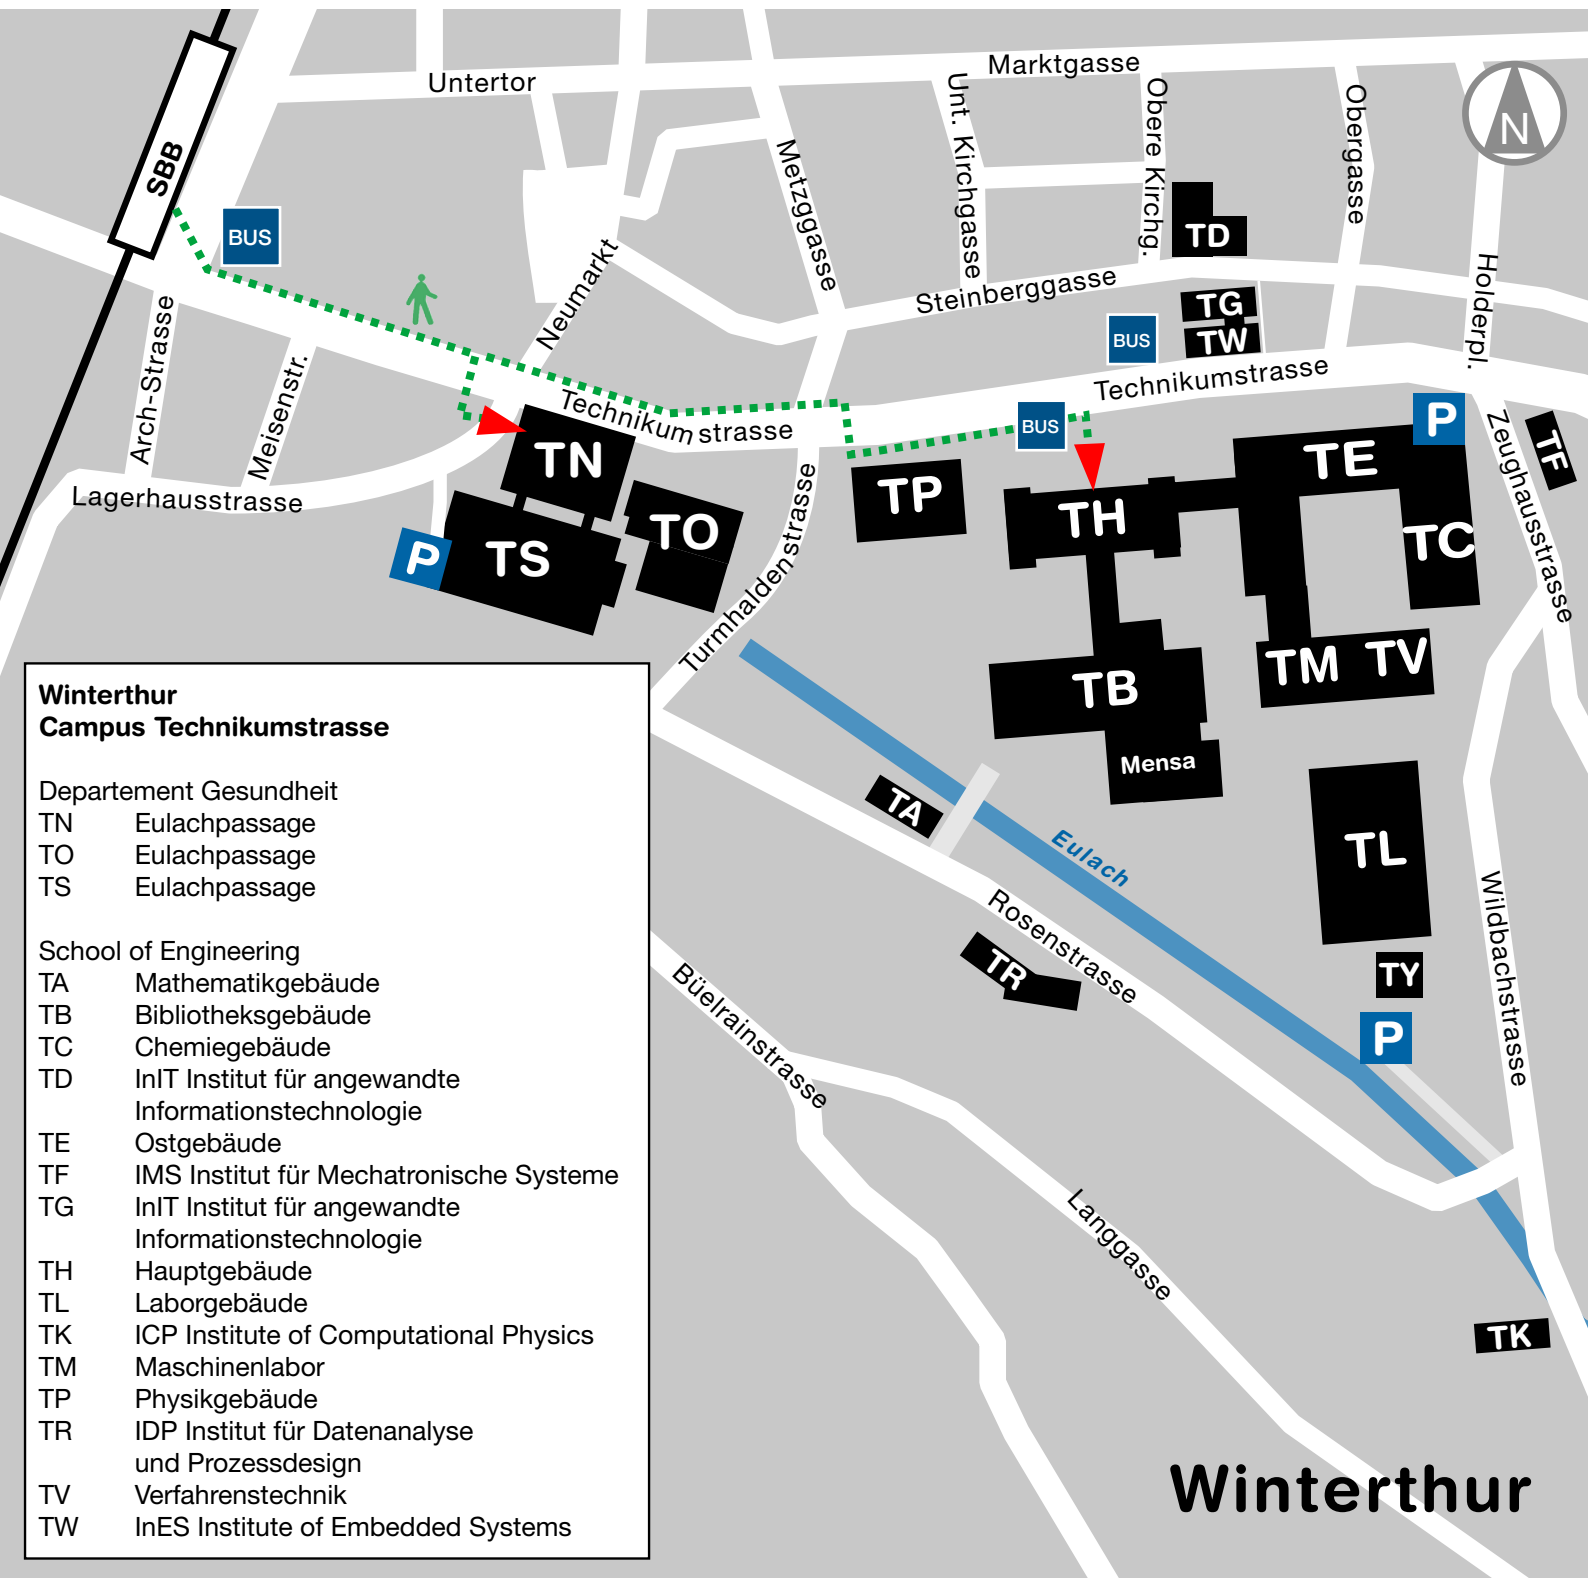

# Winterthur – Campus Technikumstrasse

## Departement Gesundheit

Tel.: +41 58 934 63 02, info.gesundheit@zhaw.ch, www.gesundheit.zhaw.ch

Adressdetails auf der Rückseite

Winterthur Campus Technikumstrasse	
Departement Gesundheit	
TN	Eulachpassage
TO	Eulachpassage
TS	Eulachpassage
School of Engineering	
TA	Mathematikgebäude
TB	Bibliotheksgebäude
TC	Chemiegebäude
TD	IniT Institut für angewandte Informationstechnologie
TE	Ostgebäude
TF	IMS Institut für Mechatronische Systeme
TG	IniT Institut für angewandte Informationstechnologie
TH	Hauptgebäude
TL	Laborgebäude
TK	ICP Institute of Computational Physics
TM	Maschinenlabor
TP	Physikgebäude
TR	IDP Institut für Datenanalyse und Prozessdesign
TV	Verfahrenstechnik
TW	InES Institute of Embedded Systems

## Winterthur – Campus Technikumstrasse